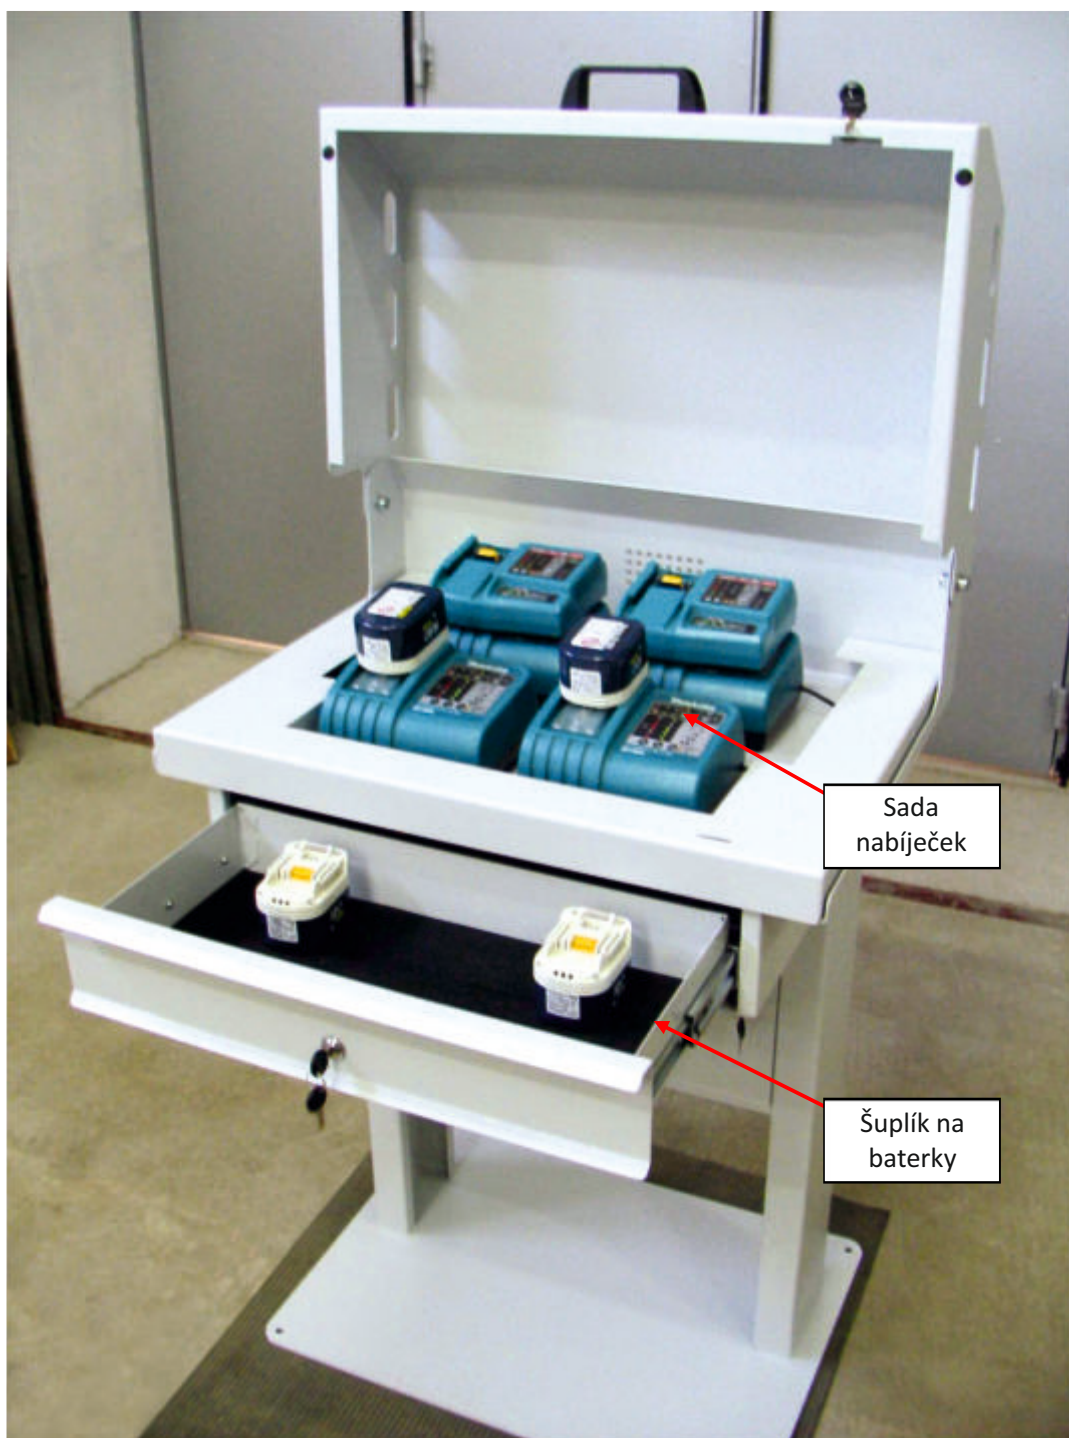

# *MoonRaker*

Stojanová Multi nabíječka baterií

Sada  
nabíječek

Šuplík na  
baterky

Ventilační  
otvory

Technologický  
otvor - 230V /  
400V napájení

Toolimpex Czech Republic s.r.o.  
ul. Hrabinská 498/19  
737 01 Český Těšín  
[www.toolimpex.eu](http://www.toolimpex.eu)