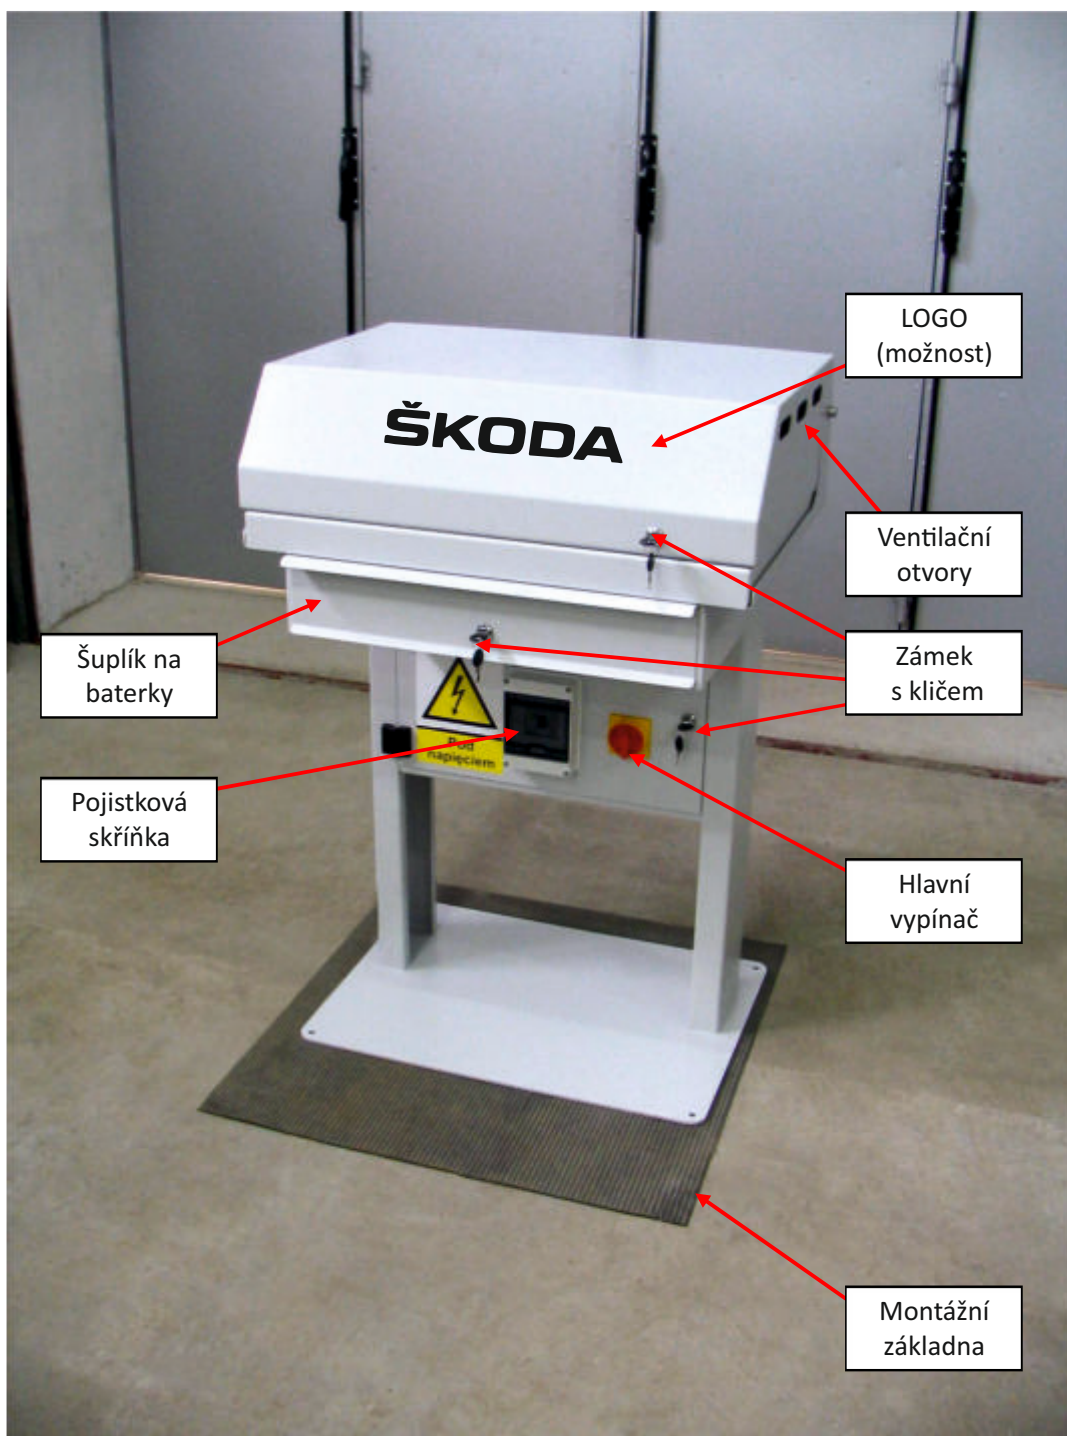

# *MoonRaker*

Stojanová Multi nabíječka baterií

Sada  
nabíječek

Šuplík na  
baterky

Ventilační  
otvory

Technologický  
otvor - 230V /  
400V napájení

Toolimpex Czech Republic s.r.o.  
ul. Hrabinská 498/19  
737 01 Český Těšín  
[www.toolimpex.eu](http://www.toolimpex.eu)